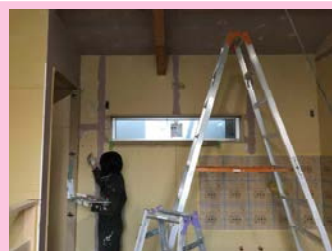

### 宮下邸新築工事 - 監督 前田 -

宮下邸新築工事、無事竣工お引き渡しを行いました！！前回記事からの施工内容と竣工写真の一部を紹介します。

▲ここから竣工写真です！玄関を入ると洗い出しの土間と木の空間が迎えてくれます。

▶階段はオープン階段で開放感があります。格子は弊社大工で造作しました。

▲階段を昇ると勾配天井のカフェスペースとなります。屋根の梁まで魅せているので天井が高いので、より一層広く感じます！

▲お施主様の仕事スペースです。色んな道具や材料がびったり収納されています。

左側の写真は今回、建物のメインとなる空間はお施主様自らが沖縄漆喰を内装仕上げとして施工しました。

右側の写真は社長がお施主様に指導しています！（笑）壁を塗るのは初めてとおっしゃっていましたが、すごく上手に塗っていました！初めてであれだけ塗れるのはすごいと弊社職人も言っていました。

**お施主様施工風景**

▶今までは本物の玄関キーを挿している写真を撮るのですが小さくてわかりづらくなってしまいます。今回から写真用に大きな木製の鍵を作りました！写真を撮れば一目瞭然！記念に残る写真が撮れました♪