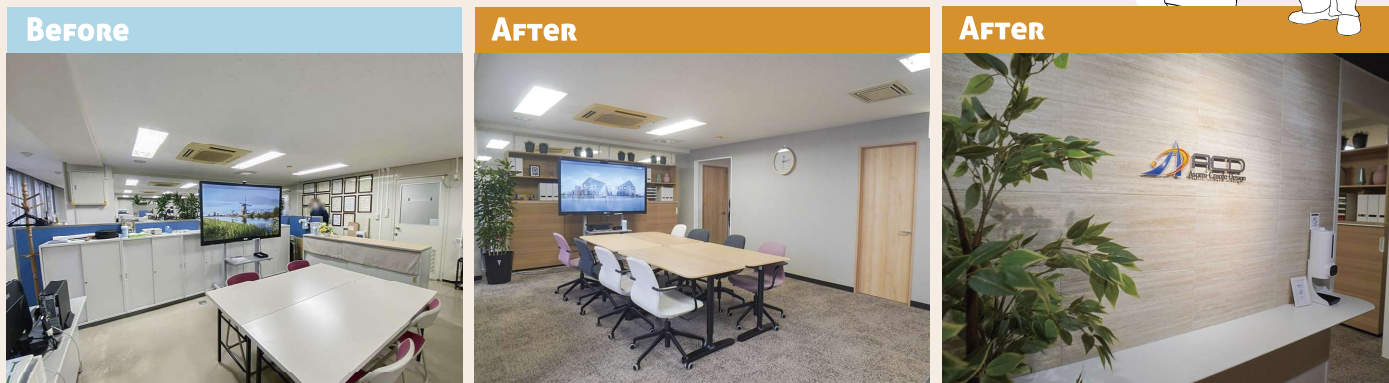

03 Y社様作業場内間仕切り壁設置工事

大阪市にあるY社様作業場内の間仕切り壁設置工事をさせていただきました。元々は作業場内の一角で火を使用する工程をされていましたが、今回の工事で新たな独立した空間が誕生しました。

内部は白壁で清潔感がある空間になっており、水道シンク、給湯器、空調を新調されて作業効率もアップしていただけることを願っております。

(じょうしょう不動産 昌島)

04 アサミクリエイト設計株式会社様 内装工事