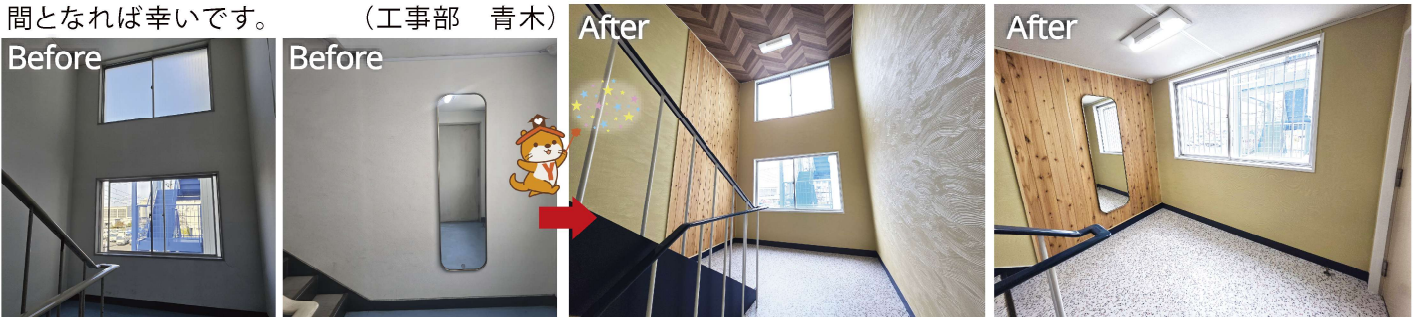

03 池島分譲地に暮らしの気配が広まってきました♪

池島分譲では、1・7・10号棟のご入居が進み、少しずつ“暮らしの気配”が広がってきました。現在は9号棟が建築中で、この社外報がお手元に届くころには、お引渡し完了し、新たなご家族をお迎えしている予定です。お引渡し時に、吉武特製の大きなカギを持っていただき写真撮影を行ったり、池島分譲地お引渡しの際に特別なプレゼントもご用意しており、そちらの贈呈式も行わせていただきました！後日、竣工写真・工事中・お引渡しの写真を1冊にまとめたQRコード付きの竣工写真集もプレゼントもさせていただいております！また、2・3・4号棟も4月より着工いたします。年内には、ここ池島で新しい生活をスタートされるご家族が続々と増えていきます。日々にぎわいが増し、街並みがいっそう活気づいていく様子を思うと、とても楽しい気持ちになります。工事の進捗状況は、SNSで随時発信しておりますので、池島分譲の“今”を、ぜひ一緒に見守っていただければ嬉しいです。（総務部 吉田）

04 Fスーパーの休憩室改装工事

スーパーの店舗内従業員用休憩室の改装をご依頼いただき、施工させていただきました。従業員の皆様に休憩時間を快適に過ごしてほしいとの社長の思いを何度も打合せを重ね形にしました。工事中は従業員の方がストックヤードにある商品を運ぶ中を吉武の関係作業員の出入りや資材搬入などで大変ご迷惑をお掛けしましたが、従業員の皆様のご協力もあり、工事も順調に進み、工程通り収めることが出来ました。従業員の皆様が快適に過ごせる空間づくりのお手伝いができ、心からうれしく思います。（工事部 山崎）