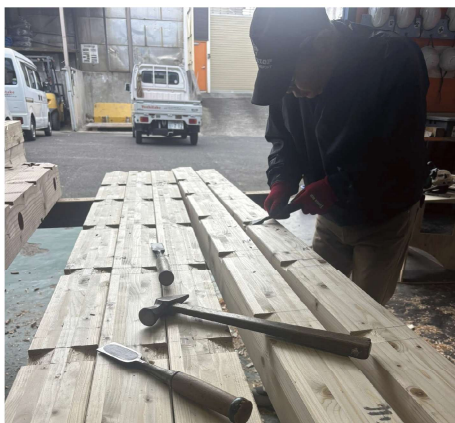

株式会社T様保養地リノベーション工事

御杖村の別荘地に建つ一棟を、企業様の保養地として再生するリノベーション工事を進めています。

自然豊かな環境を生かしながら、社員の皆様が心身を整えられる“第二の居場所”をつくることを目的としたプロジェクトです。工事はまず、既存の倉庫および本屋部分にあった浴室・トイレの解体から着手しました。冬季の御杖村は積雪が多く、現場環境としては厳しい時期でしたが、安全管理を徹底しながら慎重に作業を進めてきました。解体後の倉庫跡地では、新たな浴室棟の建設がスタート。先日無事に棟上げ(上棟)を迎え、建物の骨格が姿を現しました。弊社棟梁による手刻み加工をはじめ、現場大工の力強い作業が随所に見られ、木組みが立ち上がる様子は圧巻でした。現在は内装工事が進行しており、利用者が心地よく過ごせる空間づくりが本格化しています。自然環境との調和を大切にしながら、保養地としての機能性と快適性を両立させる仕上げを目指しています。今後も引き続き、安全第一で丁寧な施工を進めてまいります。 (工事部 吉田 大翔)